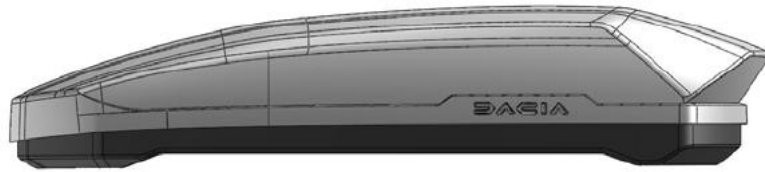

YouClip - pătură pentru copii - le oferă celor mici un moment deopotrivă ludic și confortabil.

Partea frontală prezintă un desen care ilustrează un circuit de curse, ideal pentru jocul cu mașinuțe, în timp ce partea din spate, realizată dintr-un material moale și călduros, asigură un confort optim. Practică, poate fi fixată cu ușurință prin sistemul YouClip pe cotiera centrală a banchetei, pentru acces facil și rapid de către copii. Ideală pentru călătorii, momente de joacă sau relaxare. Conține 45% materiale reciclate.

YouClip - plasă de depozitare multifuncțională, pentru un vehicul mereu organizat.

Ușor de fixat în punctele YouClip de pe spatele scaunelor față sau în portbagaj, este ideală pentru depozitarea lucrurilor copiilor, a obiectelor de zi cu zi sau a echipamentelor murdare. Se decuplează rapid pentru a fi utilizată ca sacoșă de cumpărături ușoară - o soluție versatilă pentru toate deplasările. Conține 25% materiale reciclate.

Noul portbagaj de plafon aerodinamic Dacia a fost conceput pentru a putea fi utilizat pe toate vehiculele, iar designul său a fost gândit pentru a se integra cât mai armonios în silueta modelului Striker. Conține 20% materiale reciclate.

**Caracteristici:**

Capacitate de încărcare : 480 L/75 kg

Dimensiuni : 2000x857x440 mm

Greutate : 18kg

Înălțimea totală montat: 2 070 mm

Sistem de menținere în poziție deschisă.

Deschidere pe ambele părți

Lesă de siguranță pentru animale – Dacia asigură transportul în siguranță al animalului de companie pentru călătorii mai liniștite. Datorită sistemului dublu de prindere (cataramă pentru centura de siguranță și cârlig pentru tetieră), aceasta se fixează ușor pe bancheta spate sau în portbagaj. Se atașează simplu la zgarda animalului, pentru deplasări fără griji. Poate fi utilizată și la plimbare, fiind reglabilă până la 125 cm.